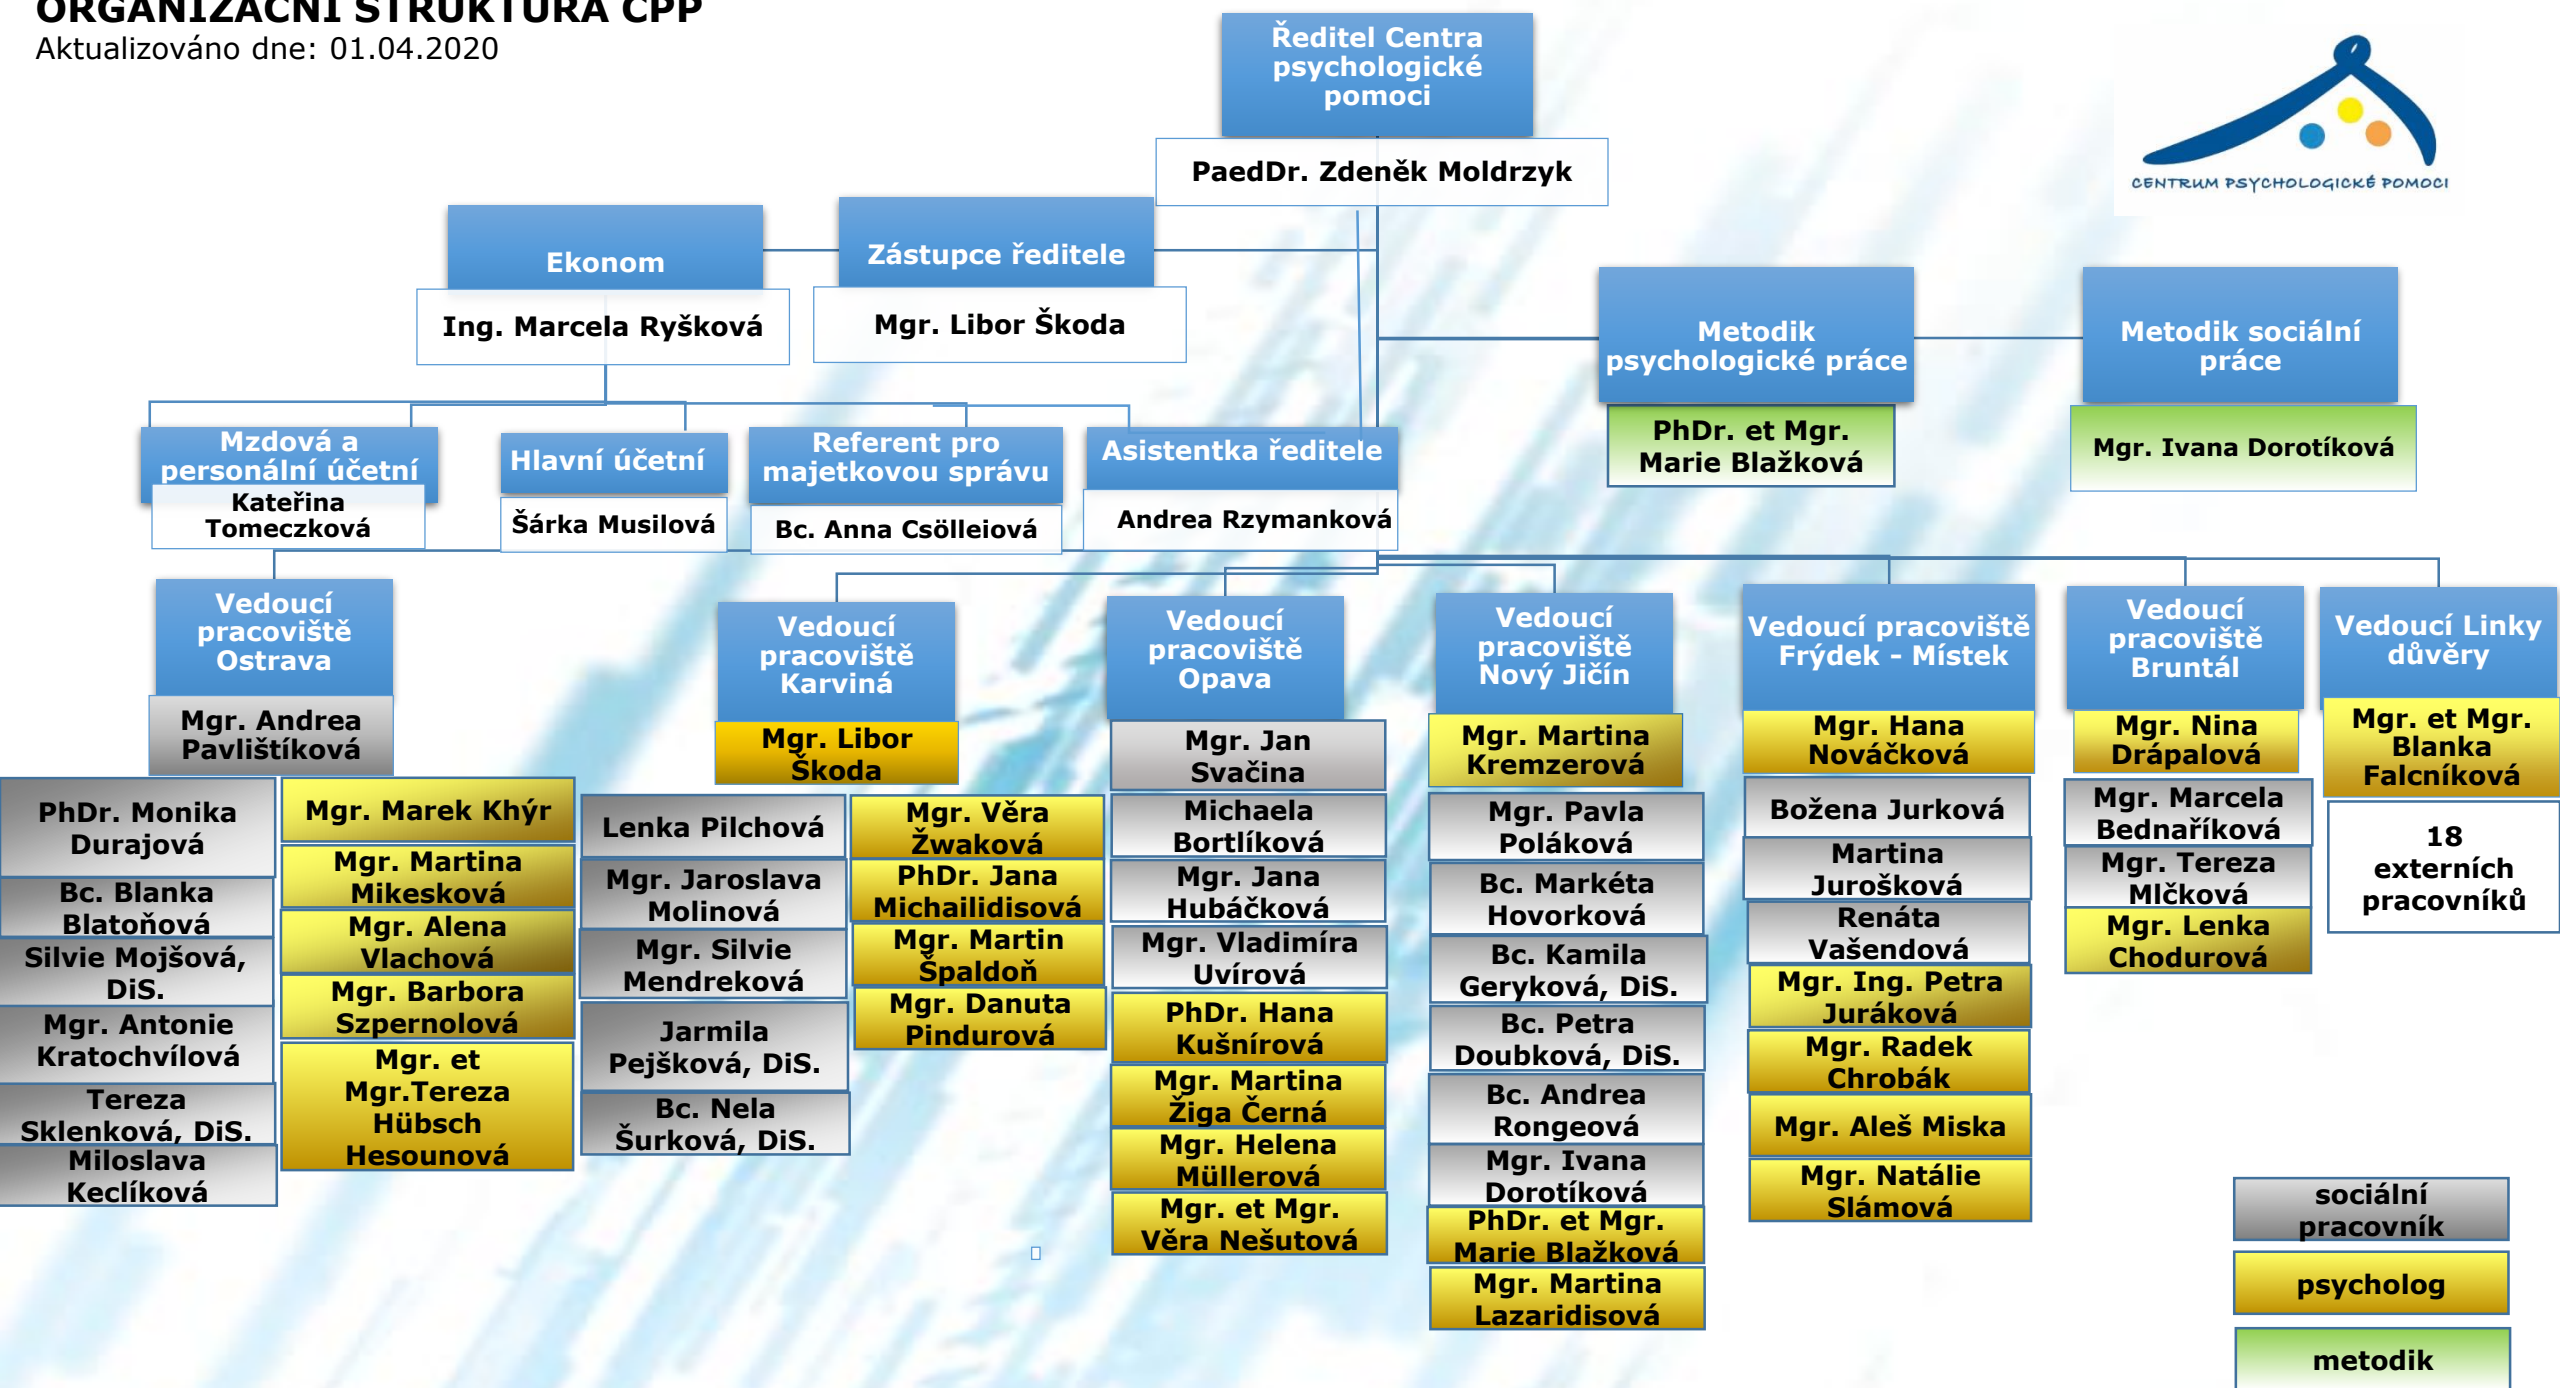

ORGANIZAČNÍ STRUKTURA CPP

Aktualizováno dne: 01.04.2020

CENTRUM PSYCHOLOGICKÉ POMOCI

Poradna pro náhradní rodinnou péči
Hornická 84, Ostrava

Rodinná a manželská poradna Bruntál
Jesenická 5, Bruntál

Rodinná a manželská poradna Frýdek-Místek
Fr. Čejky 427, Frýdek-Místek

Rodinná a manželská poradna Karviná
Karola Sliwky 620/7, Karviná

Ředitel organizace
PaedDr. Zdeněk Moldrzyk

Zástupce ředitele
Ing. Alena Termerová

EKONOMICKÉ ODDĚLENÍ
Na Bělidle 815, Karviná

Rodinná a manželská poradna Nový Jičín
Štefánikova 7, Nový Jičín

Rodinná a manželská poradna Třinec
Máchova 1134, Třinec

Rodinná a manželská poradna Opava
Pekařská 4, Opava